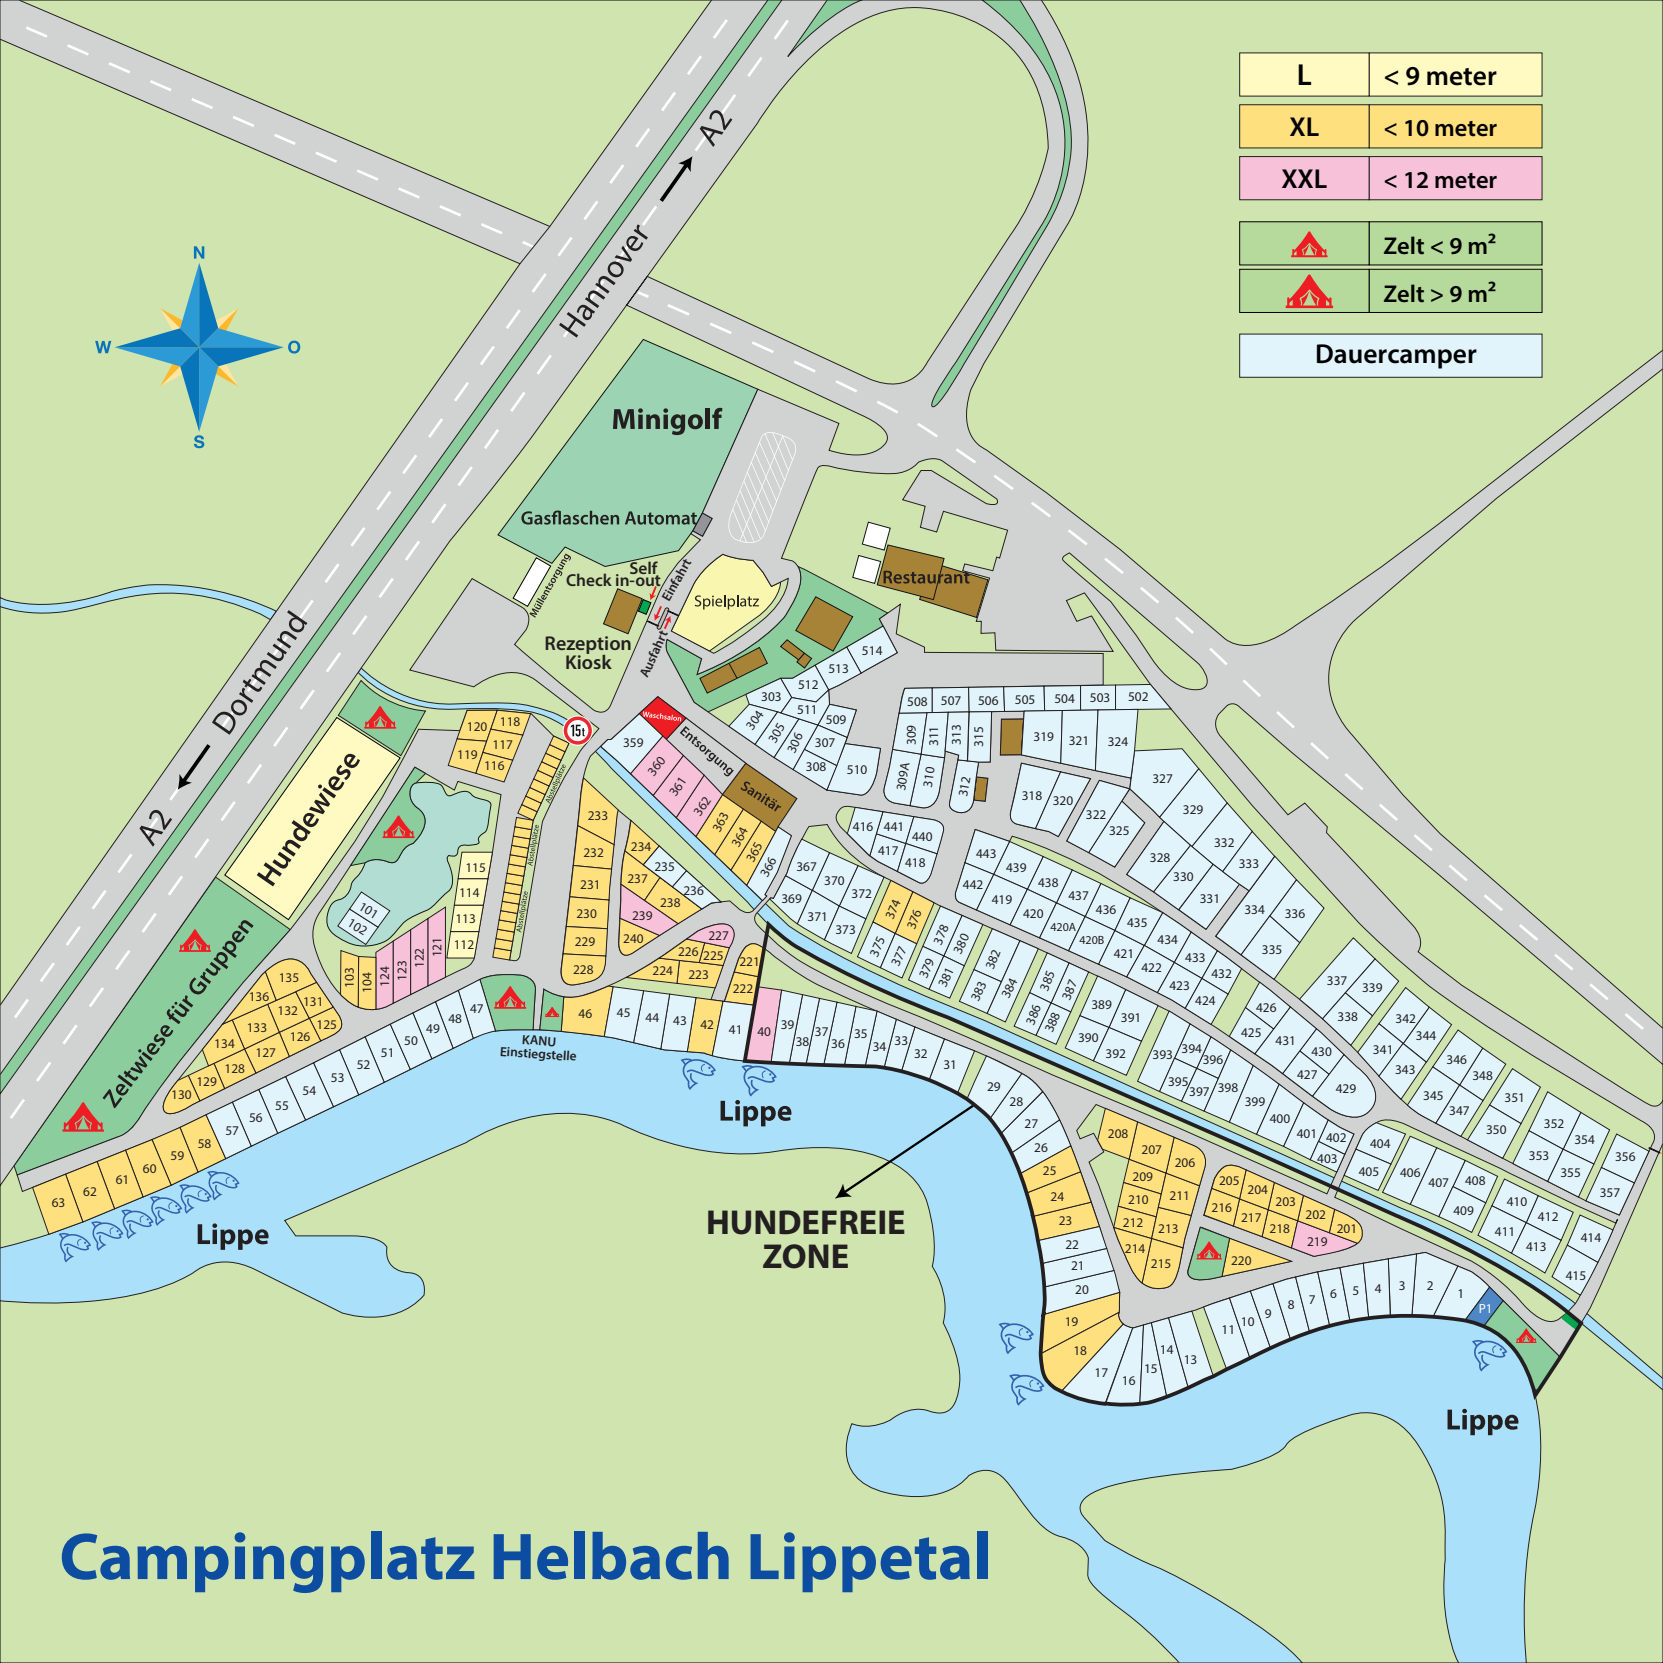

L	< 9 meter
XL	< 10 meter
XXL	< 12 meter
	Zelt < 9 m <sup>2</sup>
	Zelt > 9 m <sup>2</sup>
Dauercamper	

# Campingplatz Helbach Lippetal