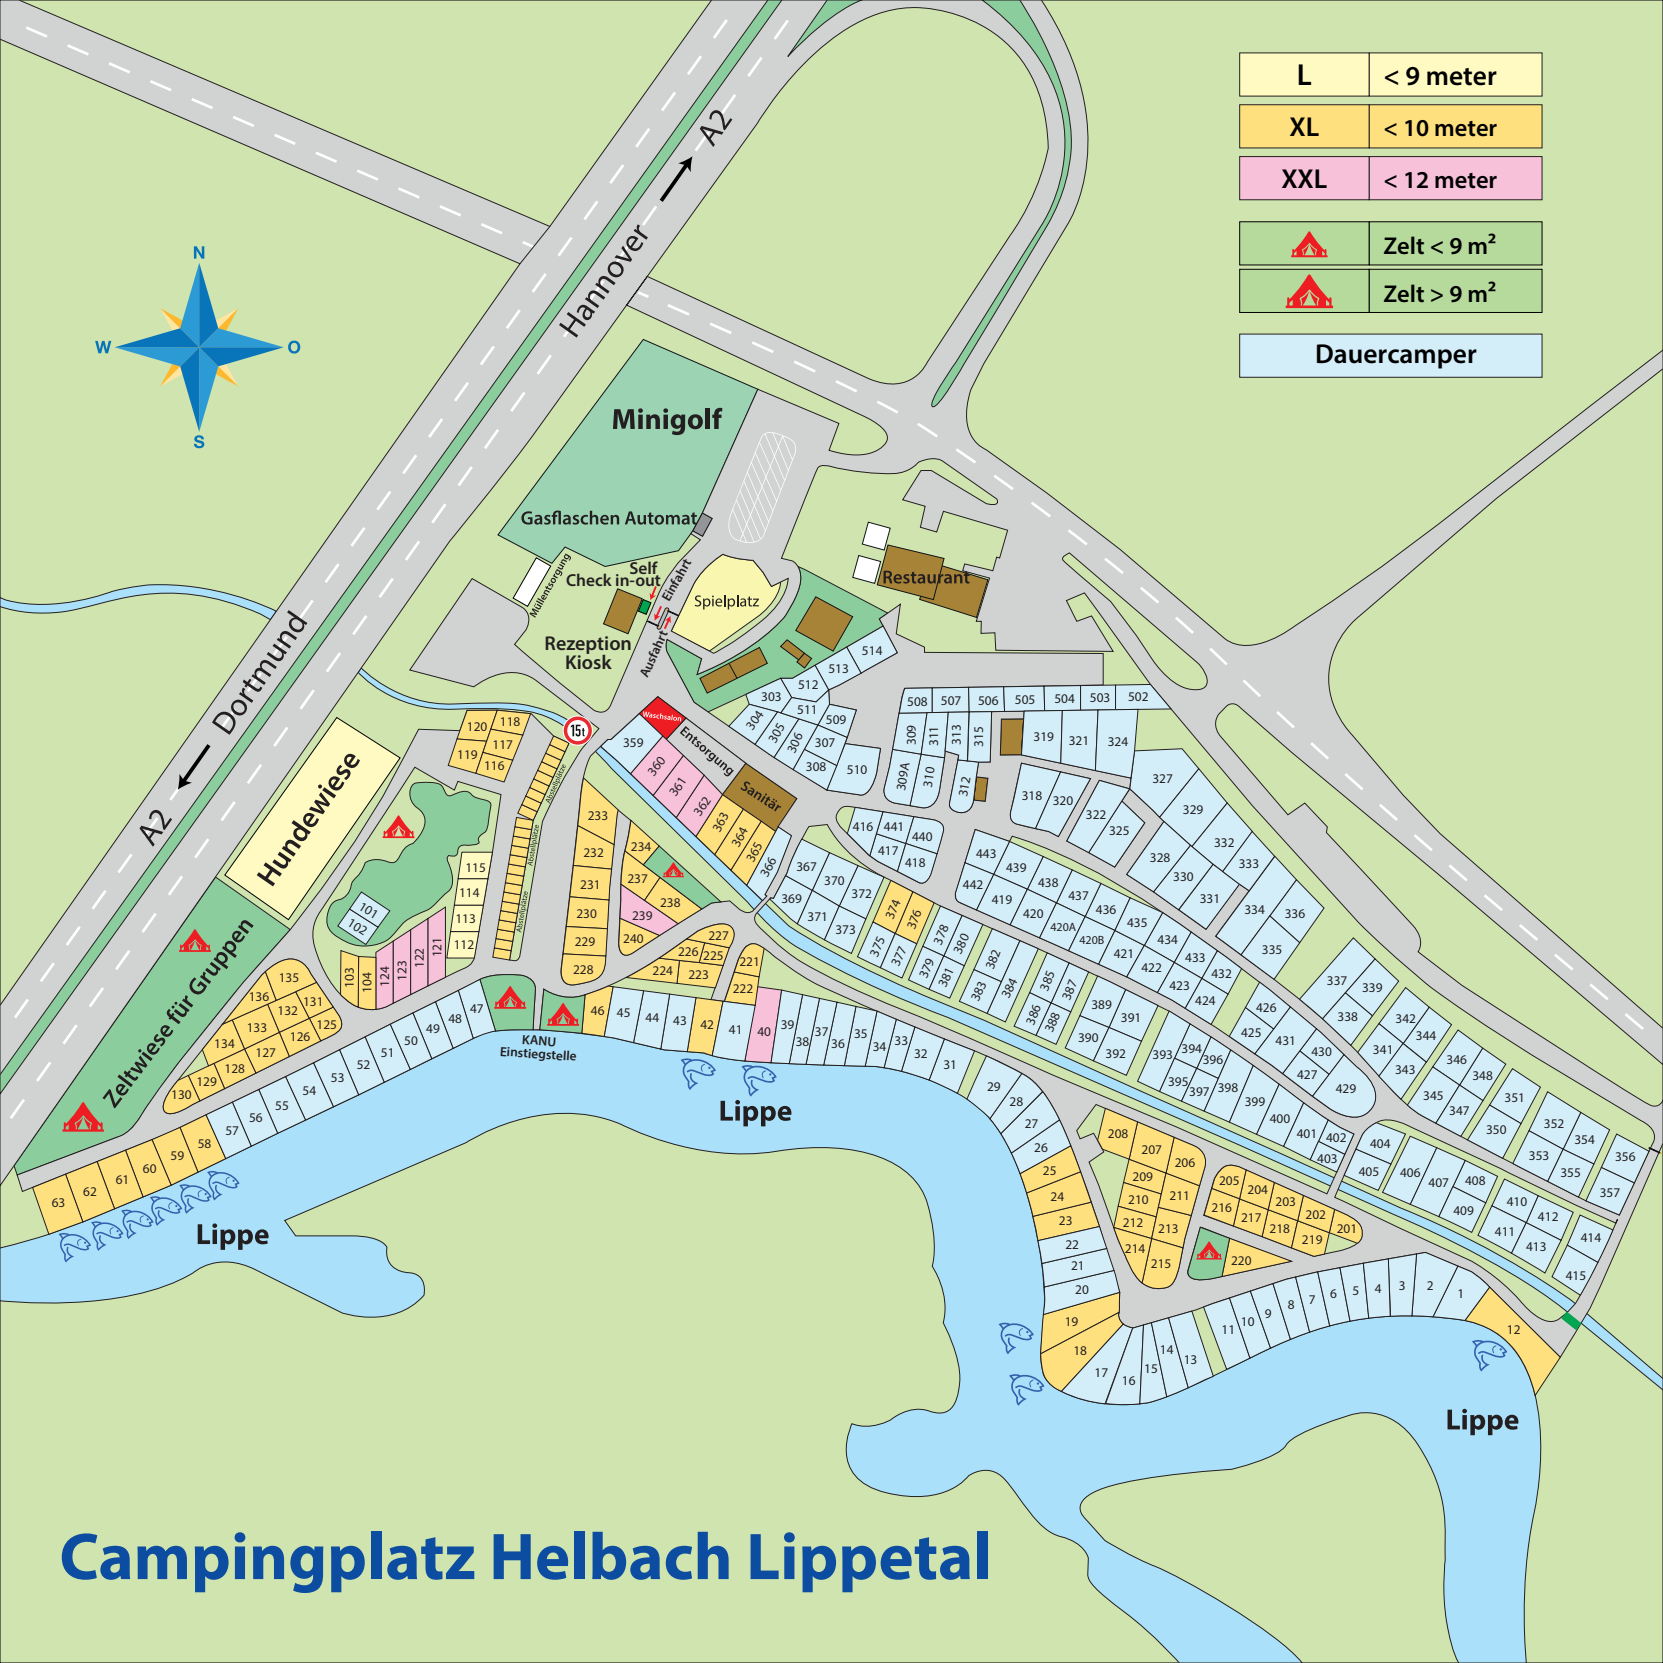

L	< 9 meter
XL	< 10 meter
XXL	< 12 meter
	Zelt < 9 m ²
	Zelt > 9 m ²
Dauercamper	

Campingplatz Helbach Lippetal